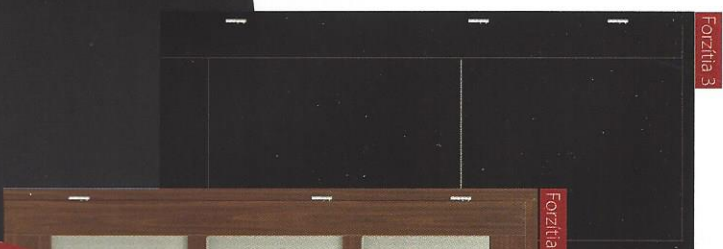

Forzítia 4

Forzítia 3