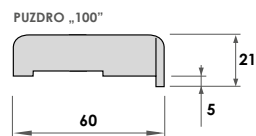

POSUVNÉ SYSTÉMY

SYSTÉM POSUVNÝ MEDZI STENY

ZÁRUBŇA VHODNÁ PRE POSUVNÝ SYSTÉM SKRYTÝ V STENE

	Rozmer dverí (mm)	Hrúbka steny (mm)	fólia		fólia ryfľovaná, laminát	
			EUR s DPH	CZK bez DPH	EUR s DPH	CZK bez DPH
jednokrídlová zárubňa	600 - 900	100	113,00	2530,00	122,00	2738,00
dvojkrídlová zárubňa			139,00	3119,00	148,00	3327,00

Dotakový tunel – fólia, ryfľovaná fólia, laminát (od 100mm)	EUR s DPH	CZK bez DPH
doplatok za 1cm hrúbky dodatkového múru	7,00	153,00

X (mm)	JEDNOKRÍDLOVÁ ZÁRUBŇA					DVOJKRÍDLOVÁ ZÁRUBŇA				
	„60“	„70“	„80“	„90“	„100“	„120“	„140“	„160“	„180“	„200“
L (mm)	604	704	804	904	1004	1193	1393	1593	1793	1993
	590	690	790	890	990	1253	1453	1653	1853	2053

POSUVNÝ SYSTÉM NA STENU

CENA SYSTÉMU	fólia	
	EUR s DPH	CZK bez DPH
jednokrídlový	86,00	1941,00
dvojkrídlový	173,00	3888,00

PRÍPLATKY K CENE POSUVNÉHO SYSTÉMU NA STENU:	EUR s DPH	CZK bez DPH
spomaľovač	34,00	763,00
hakový zámok pre obyčajný kľúč (chróm, satyna, zlatý)	49,00	1095,00
hakový zámok pre WC kľúč (chróm, satyna, zlatý)	58,00	1310,00
tunel s dorazovým stĺpikom (ORS 3)	cena regulovanej zárubne + príplatok 15%