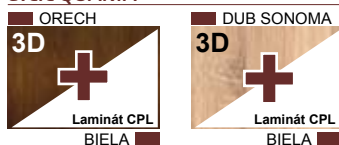

FAREBNOSŤ

dvere QUARTA

Laminát CPL - vysokokvalitné dýhy v moderných farbách sa charakterizujú vysokými parametrami odolnosti. Jednoducho sa čistia. Povrch laminátu je príjemný na dotyk, antyalergický a hygienický.