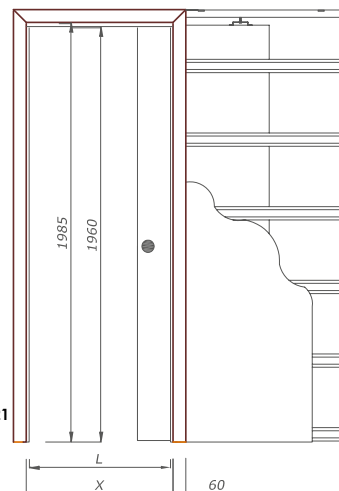

POSUVNÉ SYSTÉMY

SYSTÉM POSUVNÝ MEDZI STENY

ZÁRUBŇA VHODNÁ PRE POSUVNÝ SYSTÉM SKRYTÝ V STENE

	Rozmer dverí (mm)	Hrúbka steny (mm)	fólia		fólia ryfľovaná, laminát	
			EUR s DPH	CZK bez DPH	EUR s DPH	CZK bez DPH
jednokrídlová zárubňa	600 - 900	100	113,00	2530,00	122,00	2738,00
dvojkrídlová zárubňa			139,00	3119,00	148,00	3327,00

Dotakový tunel – fólia, ryfľovaná fólia, laminát (od 100mm)	EUR s DPH	CZK bez DPH
doplatok za 1cm hrúbky dodatkového múru	7,00	153,00

X (mm)	JEDNOKRÍDLOVÁ ZÁRUBŇA					DVOJKRÍDLOVÁ ZÁRUBŇA				
	„60“	„70“	„80“	„90“	„100“	„120“	„140“	„160“	„180“	„200“
L (mm)	604	704	804	904	1004	1193	1393	1593	1793	1993
	590	690	790	890	990	1253	1453	1653	1853	2053

POSUVNÝ SYSTÉM NA STENU

CENA SYSTÉMU	fólia	
	EUR s DPH	CZK bez DPH
jednokrídlový	86,00	1941,00
dvojkrídlový	173,00	3888,00

PRÍPLATKY K CENE POSUVNÉHO SYSTÉMU NA STENU:	EUR s DPH	CZK bez DPH
spomaľovač	34,00	763,00
hakový zámok pre obyčajný kľúč (chróm, satyna, zlatý)	49,00	1095,00
hakový zámok pre WC kľúč (chróm, satyna, zlatý)	58,00	1310,00
tunel s dorazovým stĺpikom (ORS 3)	cena regulovanej zárubne + príplatok 15%