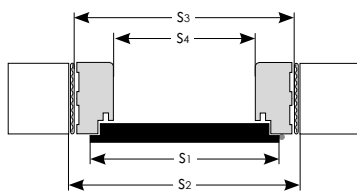

ZÁRUBNE BLOKOVÁ

ROZMERY:

Prierez výšou: 90x44 mm. Zárubne sa vyrábajú pre krídla s polodrážkou v týchto rozmeroch:

- pre jednokrídlové dvere šírky „60“ – „100“,
- pre dvojkridlové dvere šírky „120“ – „200“