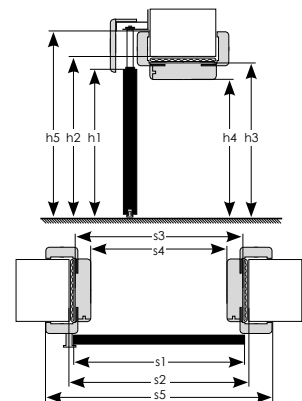

ROZMER KRÍDLA A KRYTU STENY PRE SYSTÉM NA STENU (mm)		JEDNOKRÍDLOVÁ ZÁRUBŇA				DVOJKRÍDLOVÁ ZÁRUBŇA			
	krídlo	„60“	„70“	„80“	„90“	„120“	„140“	„160“	„180“
s1	šírka krídla	618	718	818	918	618+618	718+718	818+818	918+918
s2	šírka otvoru v stene*	640	740	840	940	1258	1458	1658	1858
s3	vonkajšia šírka zárubne	610	710	810	910	1228	1428	1628	1828
s4	šírka svetlosti zárubne	566	666	766	866	1184	1384	1584	1784
s5	szerokošć krycia ošćieznicy	710	810	910	1010	1328	1528	1728	1928
h1	výška krídla	1977	1977	1977	1977	1977	1977	1977	1977
h2	výška otvoru v stene	2004	2004	2004	2004	2004	2004	2004	2004
h3	vonkajšia výška zárubne	1989	1989	1989	1989	1989	1989	1989	1989
h4	výška svetlosti zárubne*	1967	1967	1967	1967	1967	1967	1967	1967
h5	výška krytia zárubne	2039	2039	2039	2039	2039	2039	2039	2039