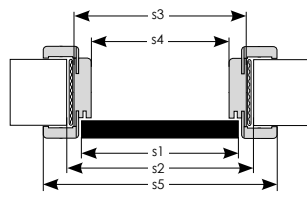

CENNÍK

symbol	hrúbka múru	DUB SONOMA / ORECH		BIELA	
		EUR s DPH	CZK bez DPH	EUR s DPH	CZK bez DPH
A	75 - 94	138,00	3112,00	149,00	3347,00
B	95 - 114	140,00	3153,00	151,00	3403,00
C	120 - 139	143,00	3209,00	155,00	3479,00
D	140 - 159	145,00	3257,00	157,00	3535,00
E	160 - 179	147,00	3299,00	158,00	3555,00
F	180 - 199	150,00	3368,00	164,00	3680,00
G	200 - 219	152,00	3410,00	166,00	3729,00
H	220 - 239	154,00	3458,00	168,00	3784,00
I	240-259	156,00	3500,00	171,00	3840,00
J	260-279	158,00	3548,00	173,00	3895,00
K	280-299	165,00	3715,00	182,00	4089,00
L	300-319	184,00	4138,00	202,00	4553,00
M	320-339	186,00	4186,00	204,00	4581,00
N	340-359	193,00	4345,00	210,00	4727,00
O	360-379	195,00	4380,00	212,00	4768,00
P	380-399	197,00	4429,00	214,00	4824,00

ROZMERY

krídlo	JEDNOKRIDLOVÉ DVERE					DVOJKRIDLOVÉ DVERE								
	„60“	„70“	„80“	„90“	„100“	„120“	„130“	„140“	„150“	„160“	„170“	„180“	„190“	„200“
s1 šírka krídla	618	718	818	918	1018	1239	1339	1439	1539	1639	1739	1839	1939	2039
s2 šírka otvoru v stene	691	791	891	991	1091	1328	1428	1528	1628	1728	1828	1928	2028	2128
s3 vonkajšia šírka zárubne	666	766	866	966	1066	1308	1408	1508	1608	1708	1808	1908	2008	2108
s4 šírka svetlosti zárubne	600	700	800	900	1000	1220	1320	1420	1520	1620	1720	1820	1920	2020
s5 šzerokoš krycia ošciežnicy	744	844	944	1044	1144	1364	1464	1564	1664	1764	1864	1964	2064	2164
h1 výška krídla	1977	1977	1977	1977	1977	1977	1977	1977	1977	1977	1977	1977	1977	1977
h2 výška otvoru v stene	2010	2010	2010	2010	2010	2010	2010	2010	2010	2010	2010	2010	2010	2010
h3 vonkajšia výška zárubne	1995	1995	1995	1995	1995	1995	1995	1995	1995	1995	1995	1995	1995	1995
h4 výška svetlosti zárubne	1973	1973	1973	1973	1973	1973	1973	1973	1973	1973	1973	1973	1973	1973
h5 výška krytia zárubne	2045	2045	2045	2045	2045	2045	2045	2045	2045	2045	2045	2045	2045	2045