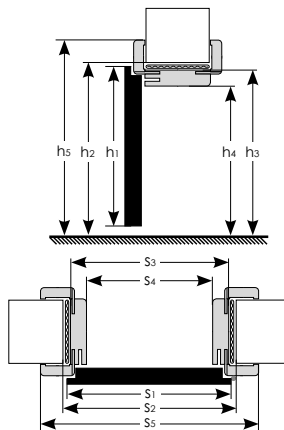

CENNÍK

symbol	hrúbka múru	DUB SONOMA / ORECH		BIELA	
		EUR s DPH	CZK bez DPH	EUR s DPH	CZK bez DPH
A	75 - 94	66,00	1470,00	75,00	1691,00
B	95 - 114	67,00	1511,00	78,00	1747,00
C	120 - 139	71,00	1580,00	82,00	1837,00
D	140 - 159	73,00	1643,00	84,00	1892,00
E	160 - 179	77,00	1733,00	89,00	2003,00
F	180 - 199	84,00	1885,00	97,00	2176,00
G	200 - 219	87,00	1955,00	101,00	2273,00
H	220 - 239	88,00	1975,00	102,00	2287,00
I	240-259	90,00	2024,00	104,00	2343,00
J	260-279	92,00	2072,00	107,00	2412,00
K	280-299	95,00	2135,00	111,00	2481,00
L	300-319	106,00	2391,00	123,00	2779,00
M	320-339	108,00	2433,00	126,00	2828,00
N	340-359	125,00	2814,00	145,00	3257,00
O	360-379	129,00	2904,00	149,00	3354,00
P	380-399	135,00	3043,00	156,00	3514,00

ROZMERY

krídlo	JEDNOKRIDLOVÉ DVERE					DVOJKRIDLOVÉ DVERE								
	„60“	„70“	„80“	„90“	„100“	„120“	„130“	„140“	„150“	„160“	„170“	„180“	„190“	„200“
s1 šírka krídla	644	744	844	944	1044	1264	1364	1464	1564	1664	1764	1864	1964	2064
s2 šírka otvoru v stene	678	778	878	978	1078	1294	1394	1494	1594	1694	1794	1894	1994	2094
s3 vonkajšia šírka zárubne	648	748	848	948	1048	1264	1364	1464	1564	1664	1764	1864	1964	2064
s4 šírka svetlosti zárubne	604	704	804	904	1004	1220	1320	1420	1520	1620	1720	1820	1920	2020
s5 šzerokoš krycia ošciežnicy	748	848	948	1048	1148	1364	1464	1564	1664	1764	1864	1964	2064	2164
h1 výška krídla	1990	1990	1990	1990	1990	1990	1990	1990	1990	1990	1990	1990	1990	1990
h2 výška otvoru v stene	2010	2010	2010	2010	2010	2010	2010	2010	2010	2010	2010	2010	2010	2010
h3 vonkajšia výška zárubne	1995	1995	1995	1995	1995	1995	1995	1995	1995	1995	1995	1995	1995	1995
h4 výška svetlosti zárubne	1973	1973	1973	1973	1973	1973	1973	1973	1973	1973	1973	1973	1973	1973
h5 výška krytia zárubne	2045	2045	2045	2045	2045	2045	2045	2045	2045	2045	2045	2045	2045	2045

NASTAVITEĽNÁ PRE MODULOVÉ BEZFALCOVÉ KRÍDLA

ROZMERY:

Minimálna hrúbka múru je 75 mm. Zárubne pre hrúbku múru viac, ako 340 mm, sa skladajú z dvoch spolu prepojených prvkov. Zárubne sa vyrábajú pre krídla s polodrážkou aj bez polodrážky v týchto rozmeroch:

- pre jednokrídlové dvere šírky „60“ – „100“
- pre dvojkridlové dvere šírky „120“ – „200“.