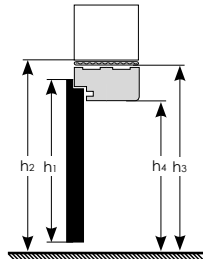

ZÁRUBNE BLOKOVÁ